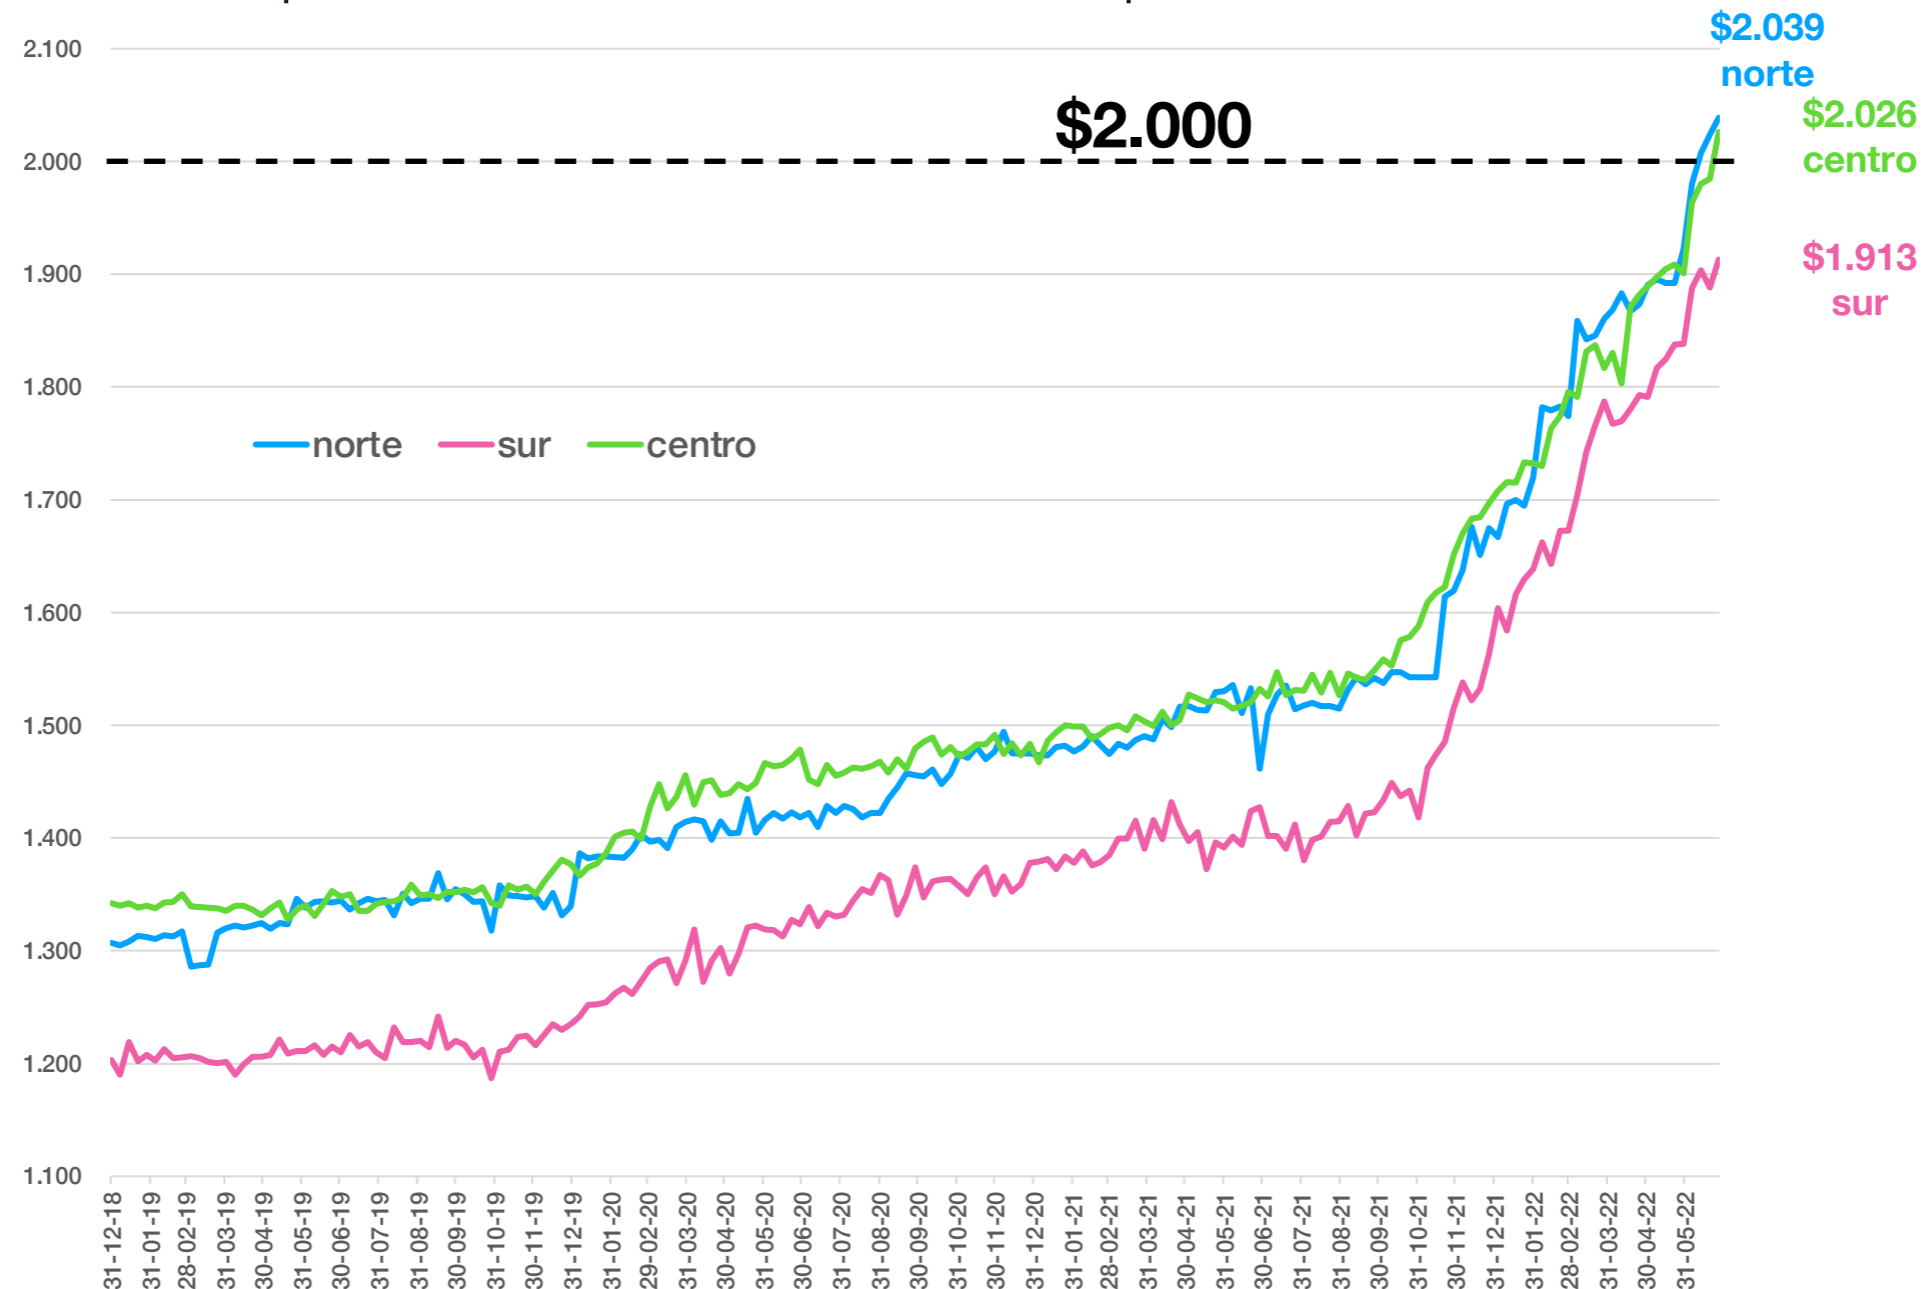

El norte y el centro cruzaron los $2.000 en el precio del Pan

Índice del precio online del kilo de Pan en pesos