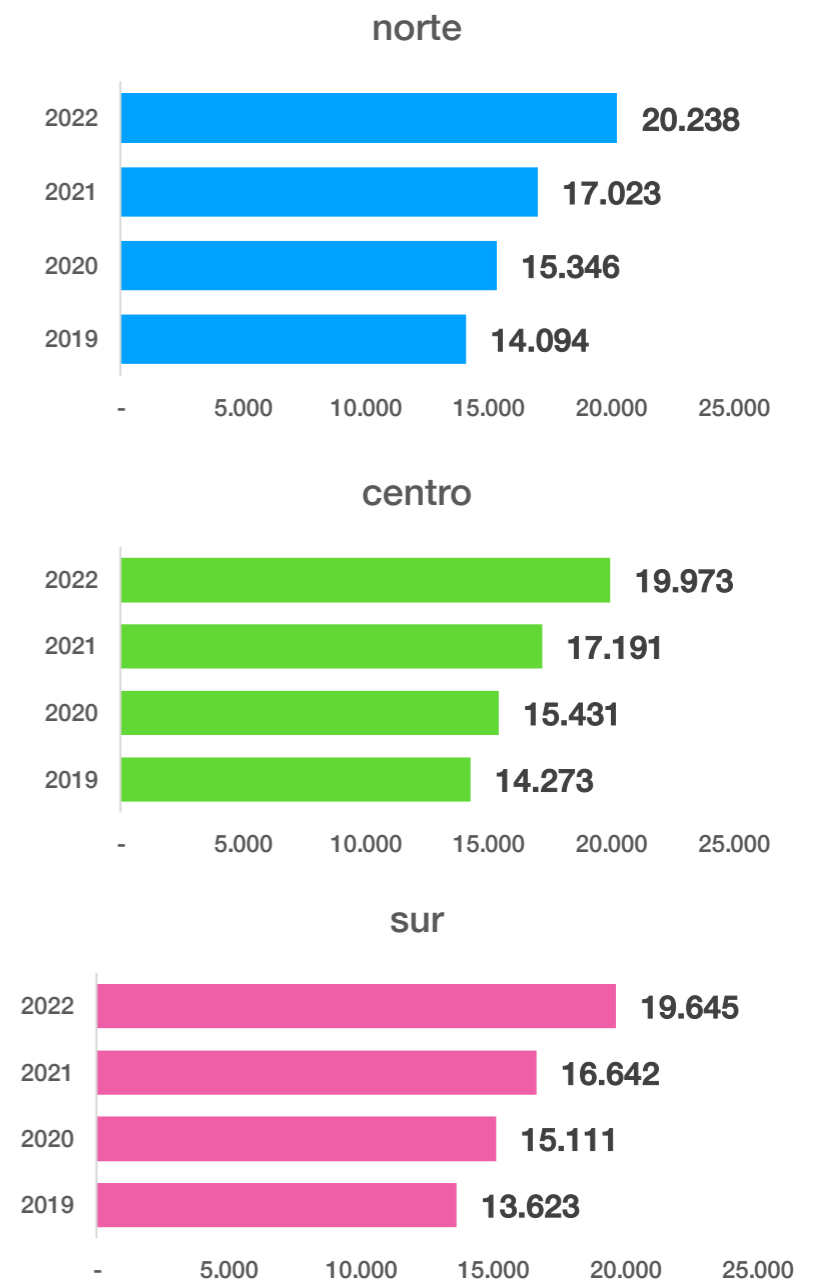

## Selección de alimentos

De los 76 productos que componen la Canasta de Alimentos del INE el pan, la leche, el queso, la carne de vacuno y el huevo representan el 30% del peso de la canasta.

# El Crecimiento del Precio de alimentos básicos

Utilizando un índice construido en pesos

# Crecimiento de alimentos básicos acumula aumento por sobre los \$3.000 en el año

Índice del precio online de alimentos básicos en pesos

Últimos precios del índice cada año y zona

# El Crecimiento del Precio por alimento

Utilizando un índice construido en pesos