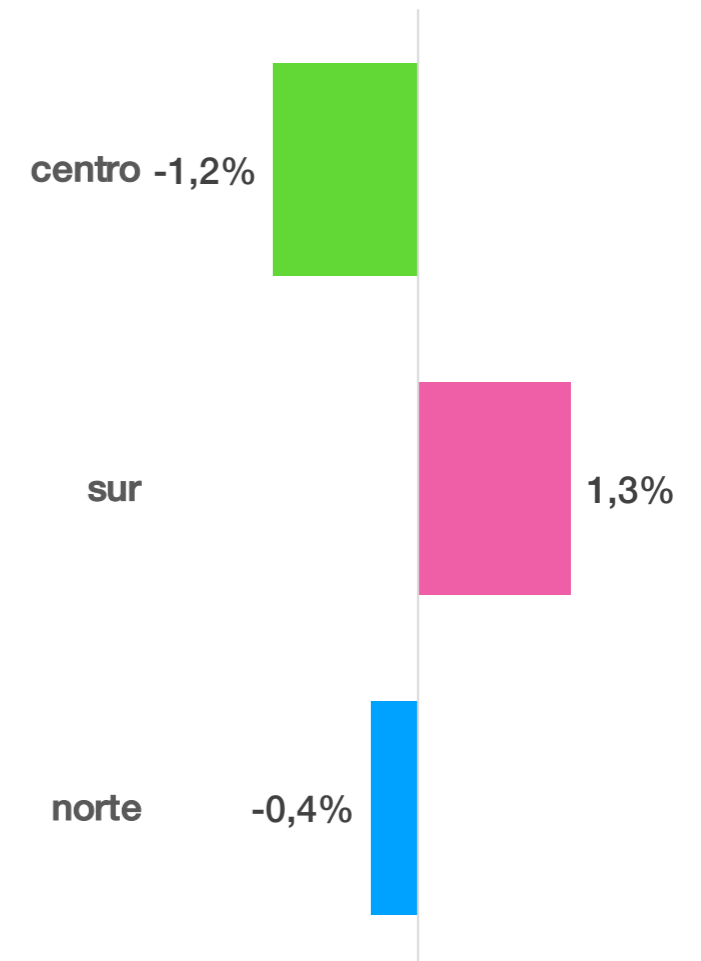

# El norte y el centro cruzaron los \$2.000 en el precio del Pan

Índice del precio online del kilo de Pan en pesos

# II. El Crecimiento del Precio de la carne

Utilizando un índice construido en pesos

# Precio de la carne crece con mayor fuerza en la zona sur

Índice del precio online del kilo de carne en pesos

Variación últimas 4 semanas

# III. El Crecimiento del Precio de la leche

Utilizando un índice construido en pesos