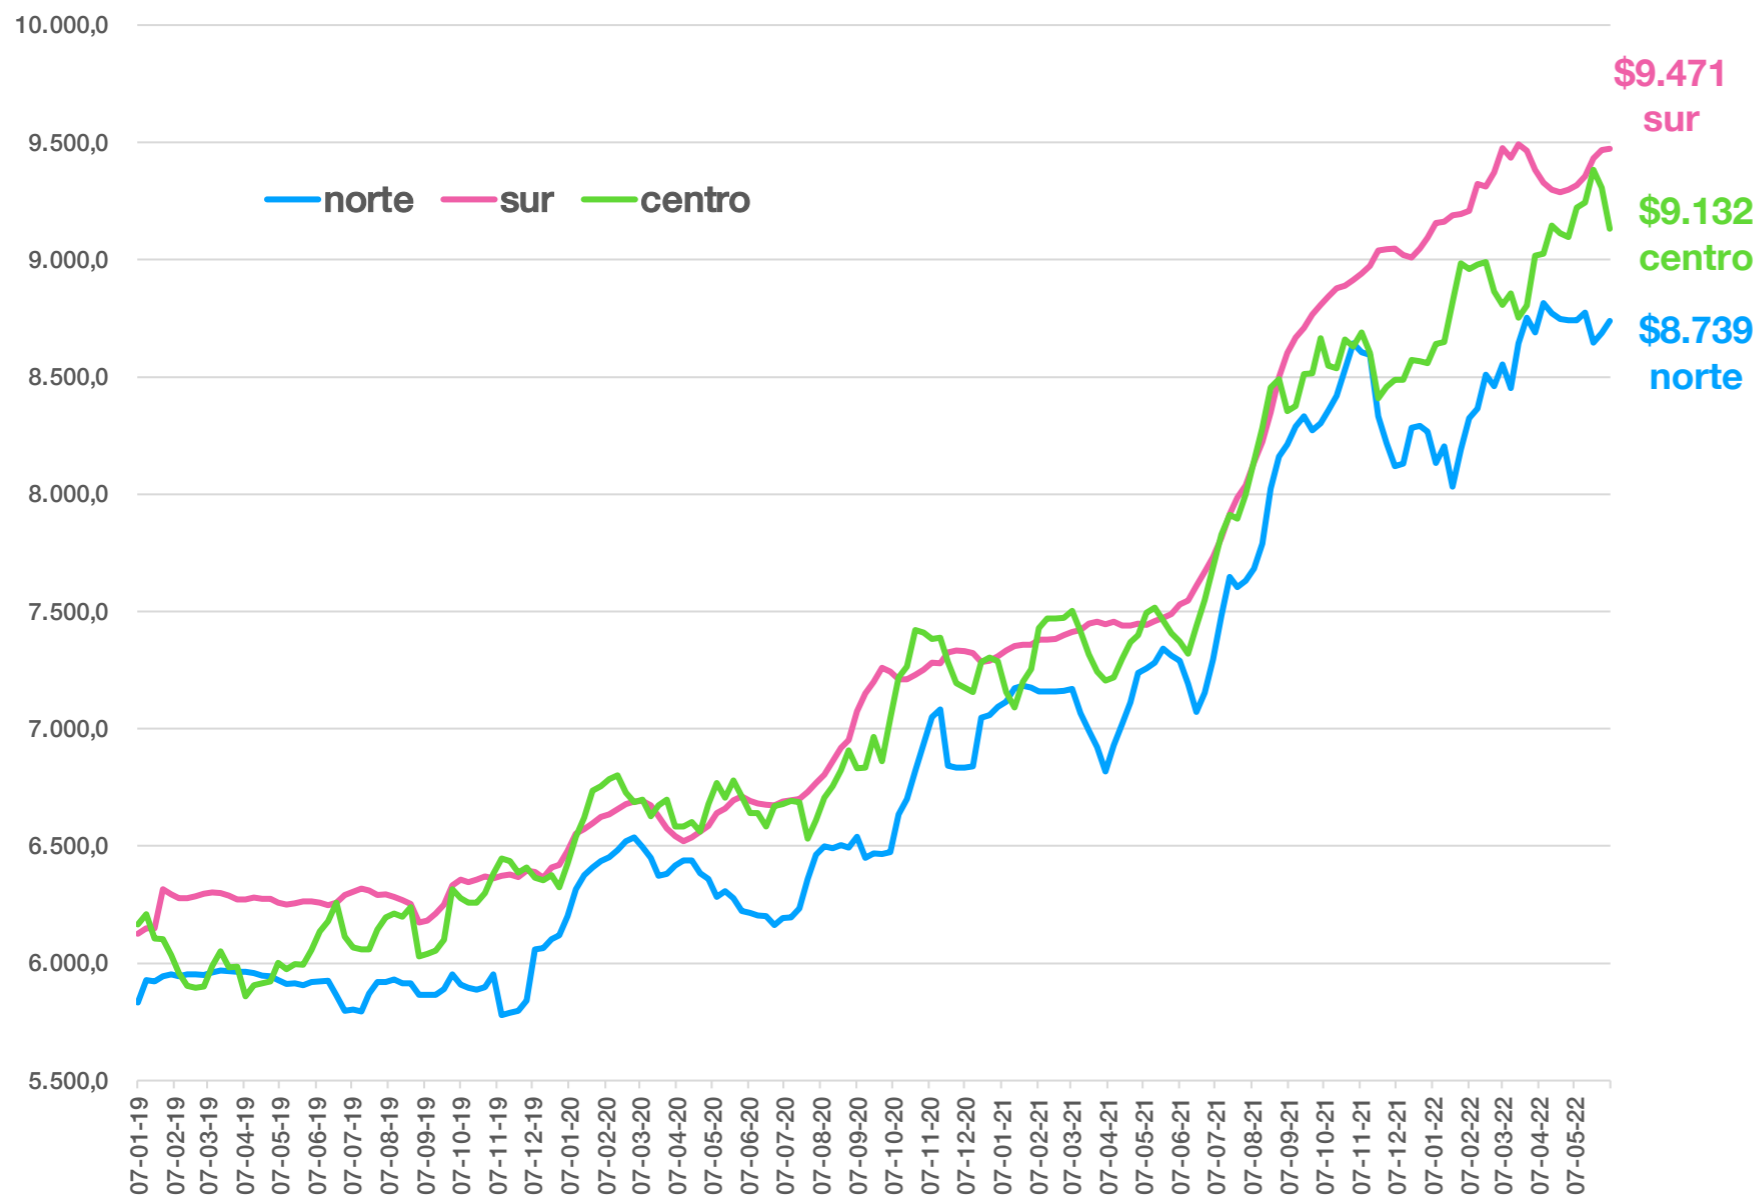

# I. El Crecimiento del Precio del pan

Utilizando un índice construido en pesos

# El norte y el centro cruzaron los \$2.000 en el precio del Pan

Índice del precio online del kilo de Pan en pesos

# II. El Crecimiento del Precio de la carne

Utilizando un índice construido en pesos

# Precio de la carne crece con mayor fuerza en la zona sur

Índice del precio online del kilo de carne en pesos

Variación últimas 4 semanas