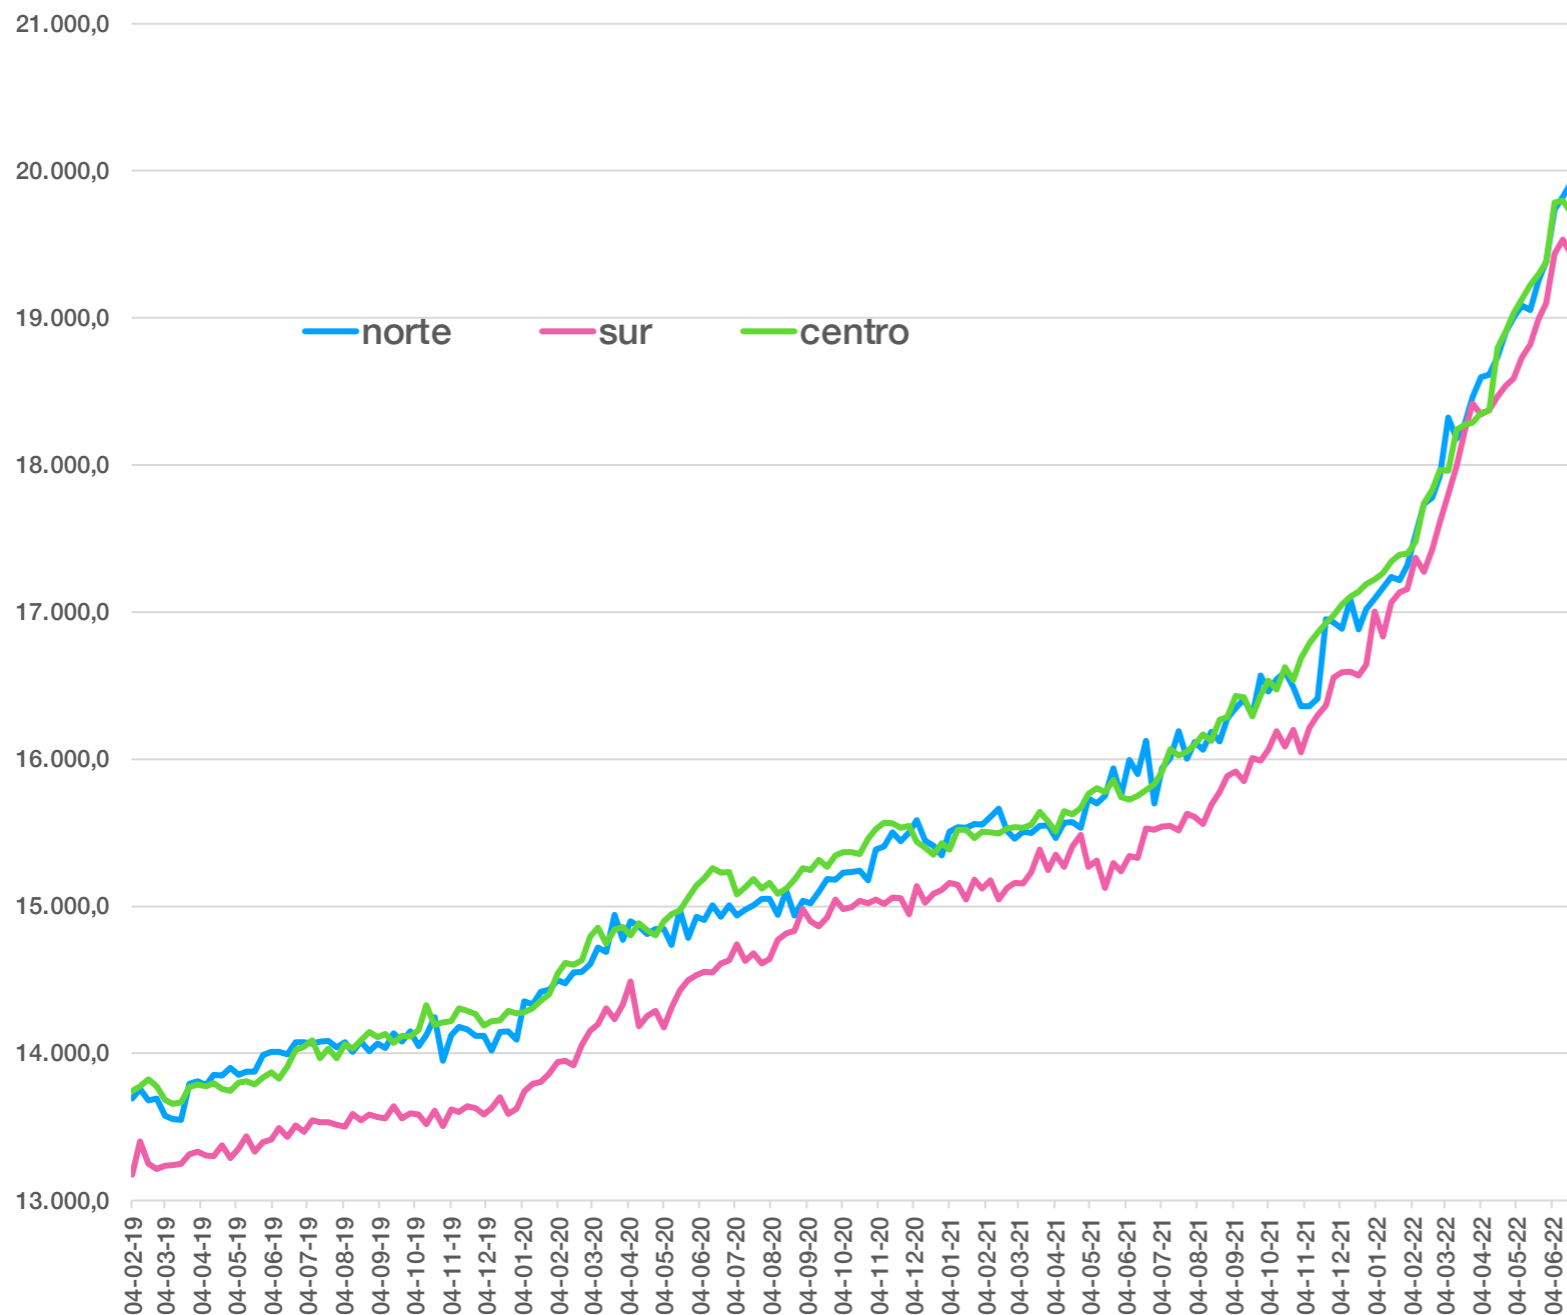

Crecimiento de alimentos básicos acumula aumento por sobre los $3.000 en el año

Índice del precio online de alimentos básicos en pesos