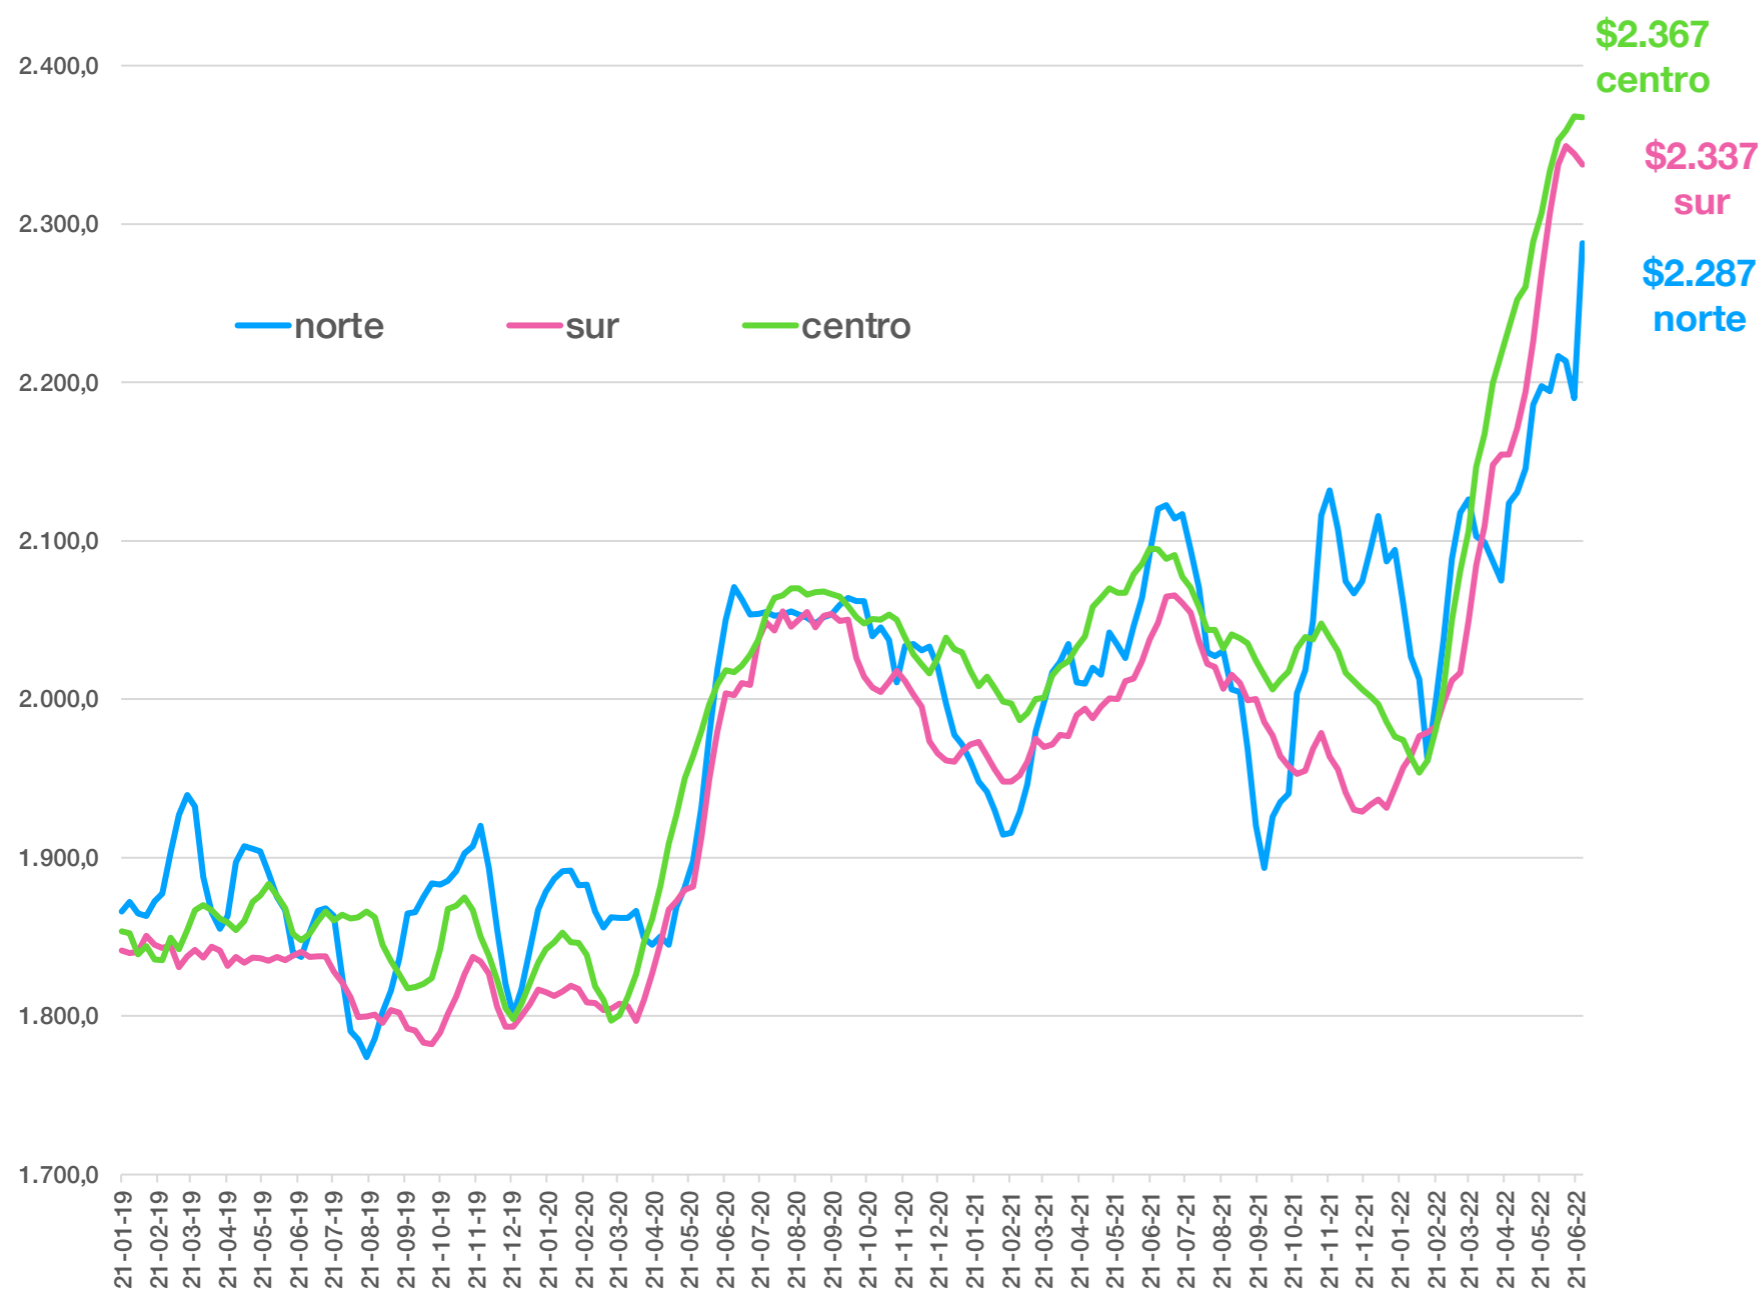

# III. El Crecimiento del Precio de la leche

Utilizando un índice construido en pesos

# Precio de la leche crece con mayor fuerza en la zona norte

Índice del precio online del litro de leche en pesos

Variación últimas 4 semanas

# IV. El Crecimiento del Precio de del huevo

Utilizando un índice construido en pesos

# Precio del huevo crece con mayor fuerza en la zona norte

Índice del precio online de la bandeja de huevos en pesos

Variación últimas 4 semanas