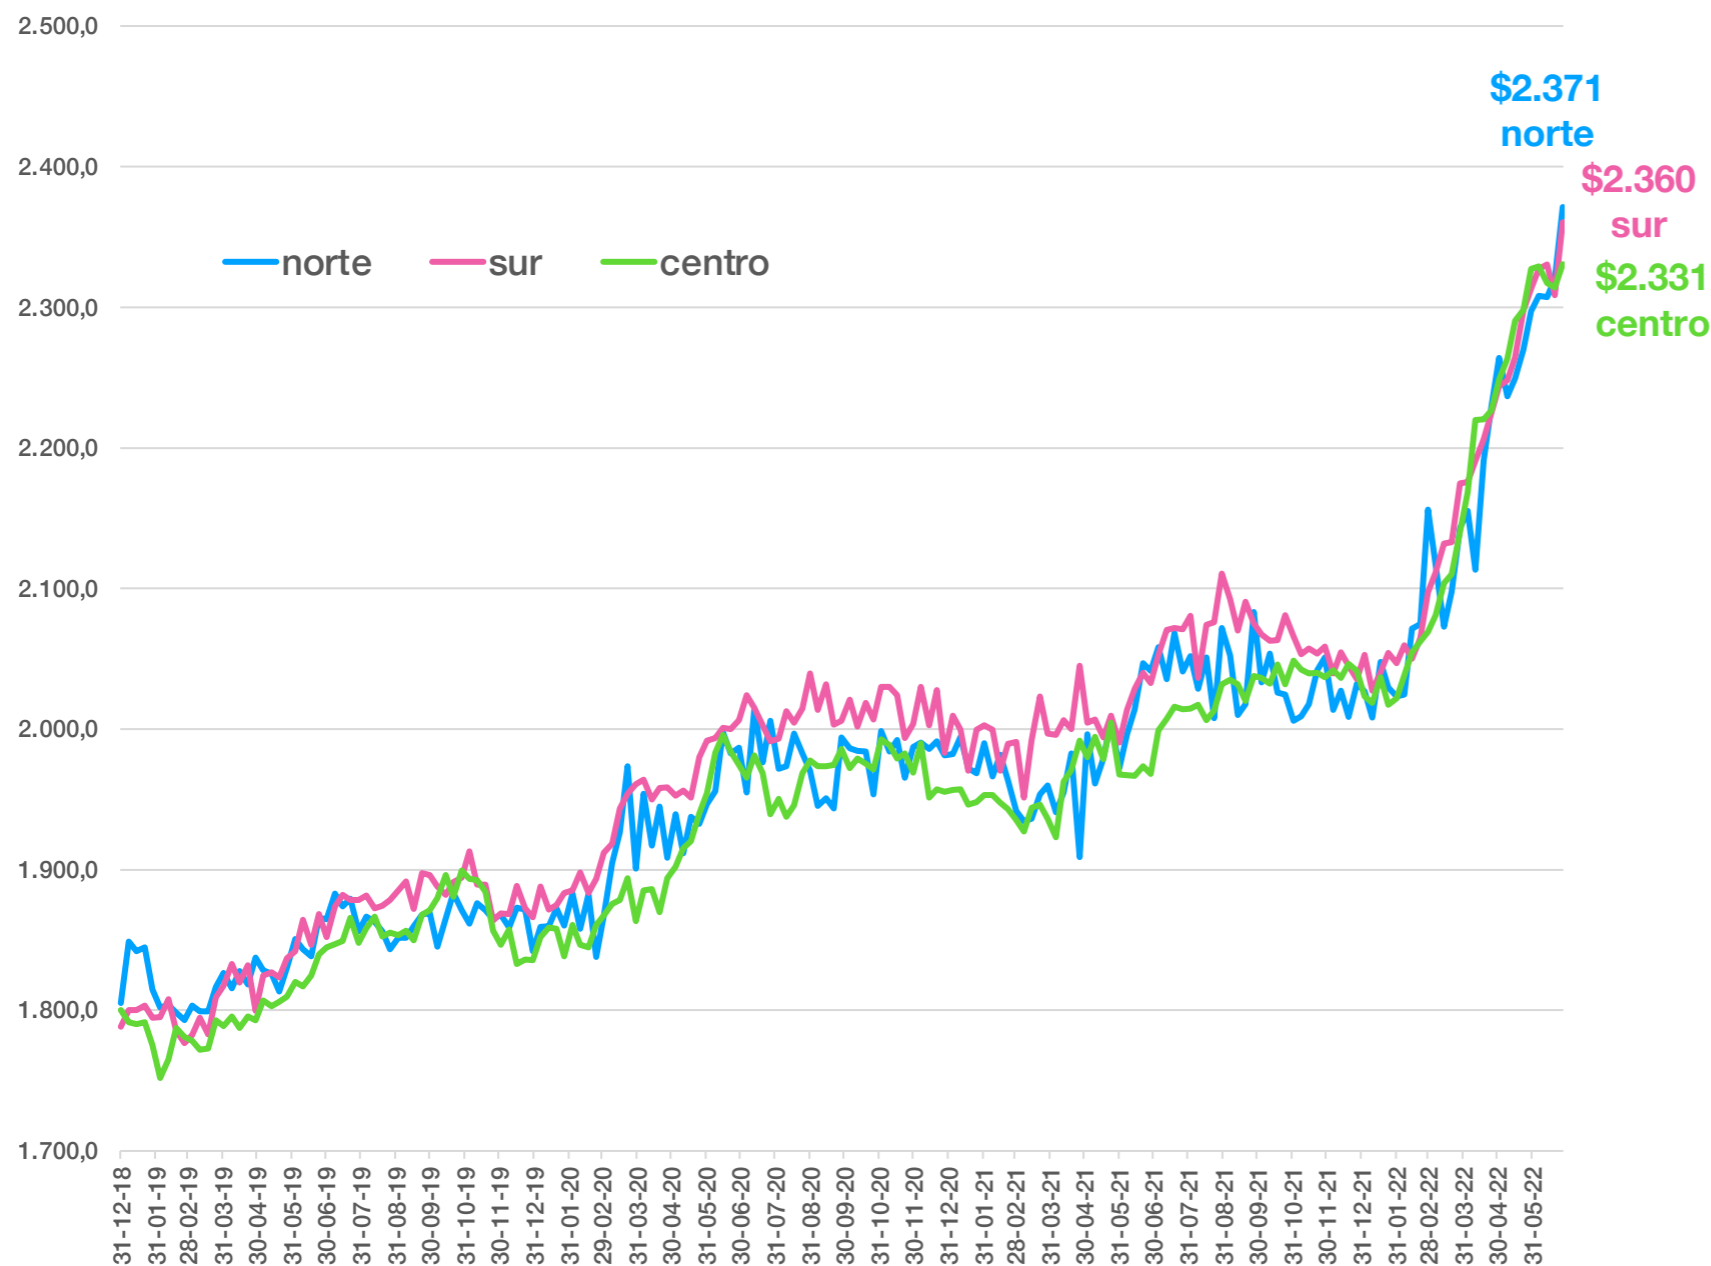

# II. El Crecimiento del Precio de la carne

Utilizando un índice construido en pesos

# Precio de la carne crece con mayor fuerza en la zona sur

Índice del precio online del kilo de carne en pesos

Variación últimas 4 semanas

# III. El Crecimiento del Precio de la leche

Utilizando un índice construido en pesos

# Precio de la leche crece con mayor fuerza en la zona norte

Índice del precio online del litro de leche en pesos

Variación últimas 4 semanas